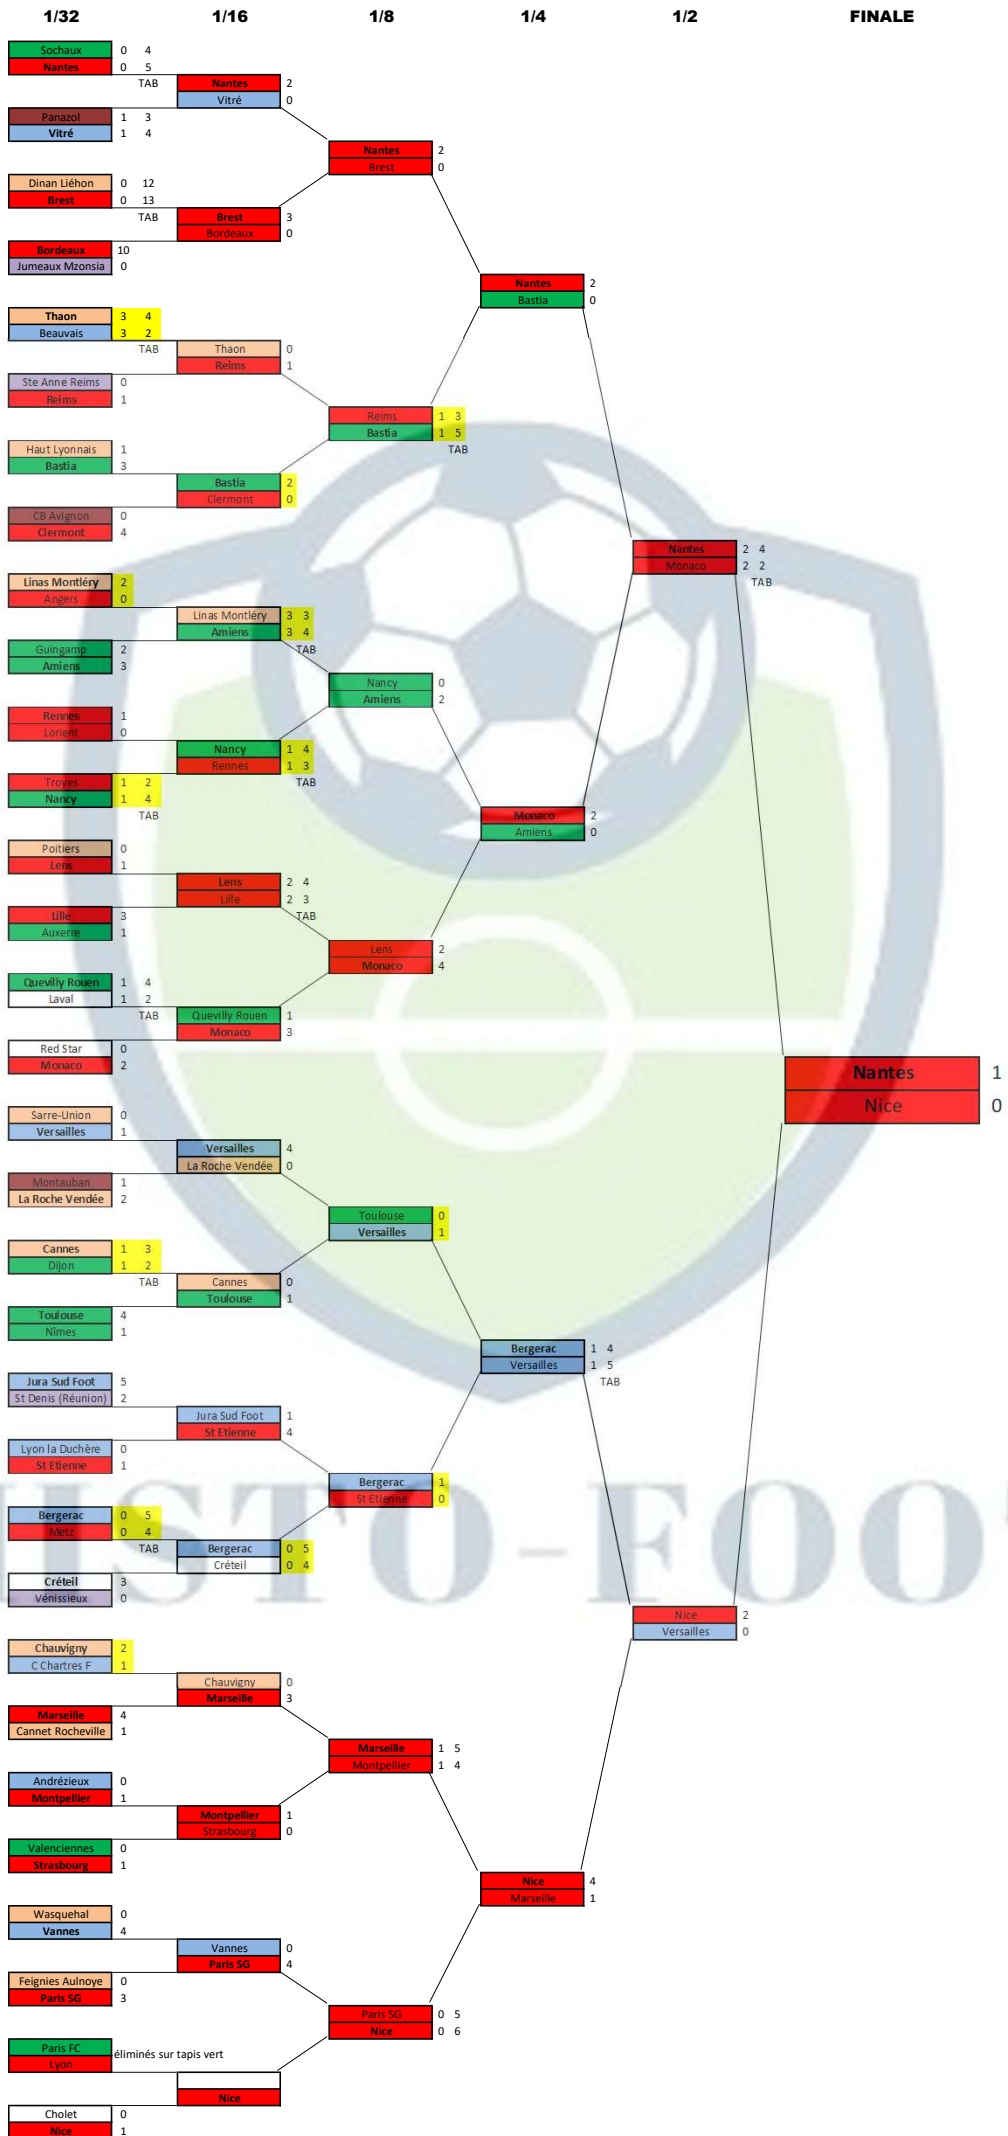

COUPE DE FRANCE 2021/2022

- L1
- L2
- N1
- N2
- N3
- R1
- R2
- R3
- D

HISTO-FOOT