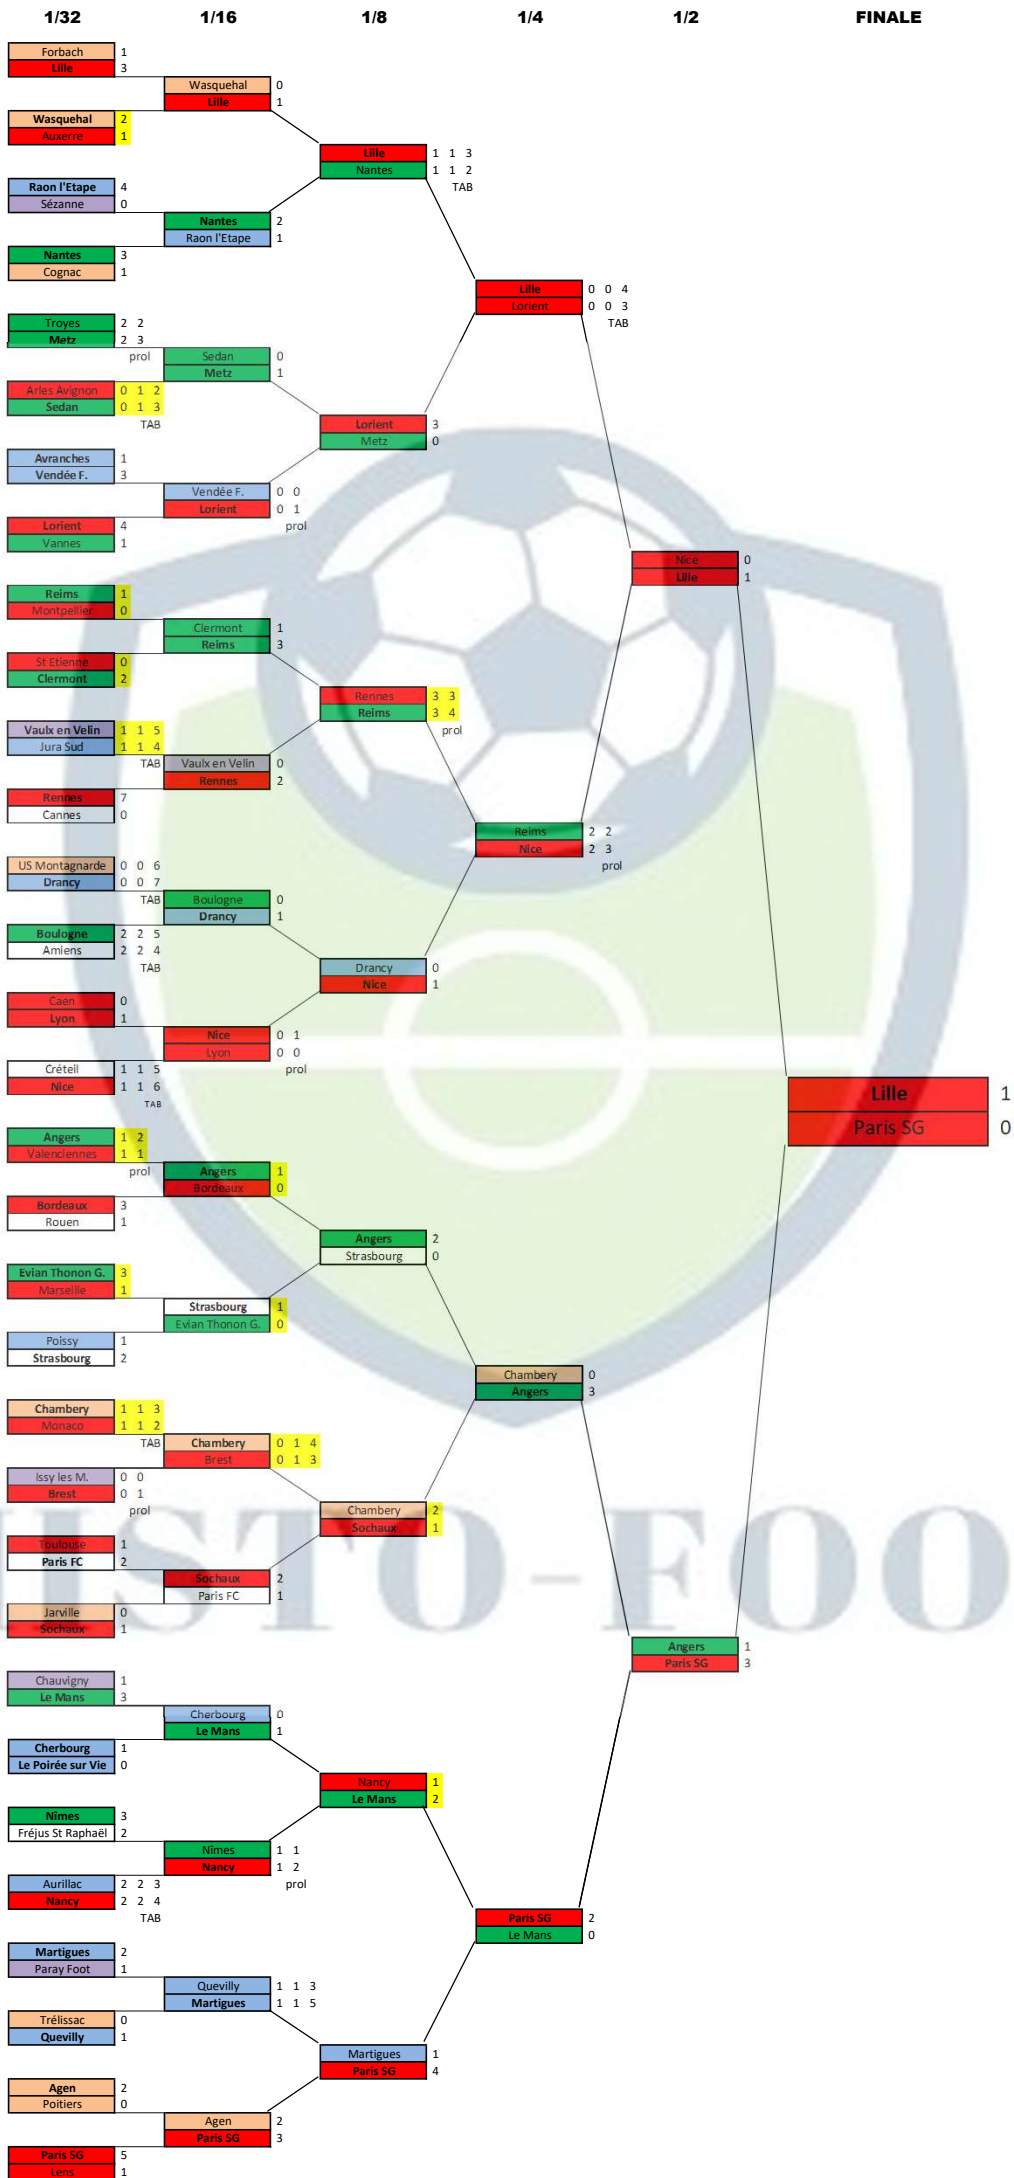

# COUPE DE FRANCE 2010/2011

- L1
- L2
- N
- CFA
- CFA2
- DH
- DHR
- PH
- D

HISTO-FOOT