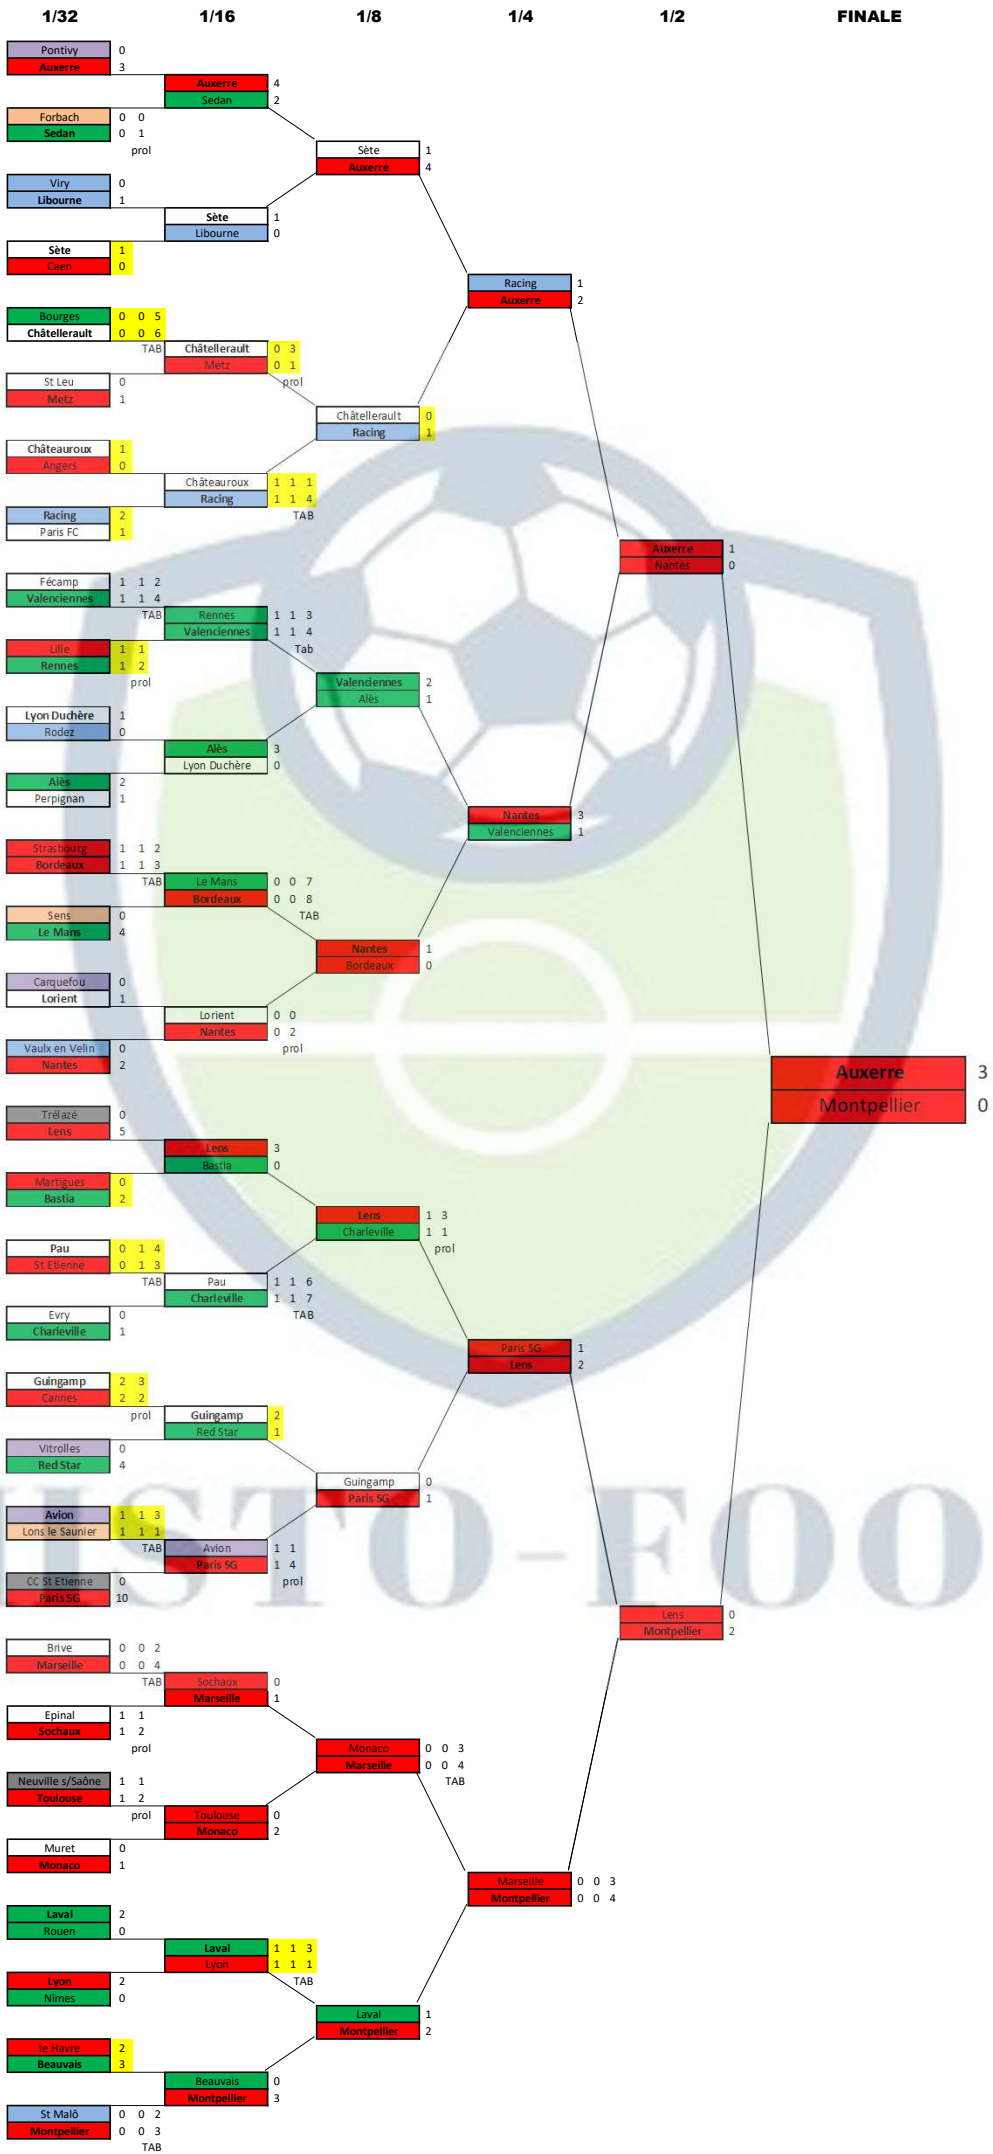

COUPE DE FRANCE 1993/1994

- D1
- D2
- N1
- N2
- N3
- DH
- DHR
- PH
- D

HISTO-FOOT