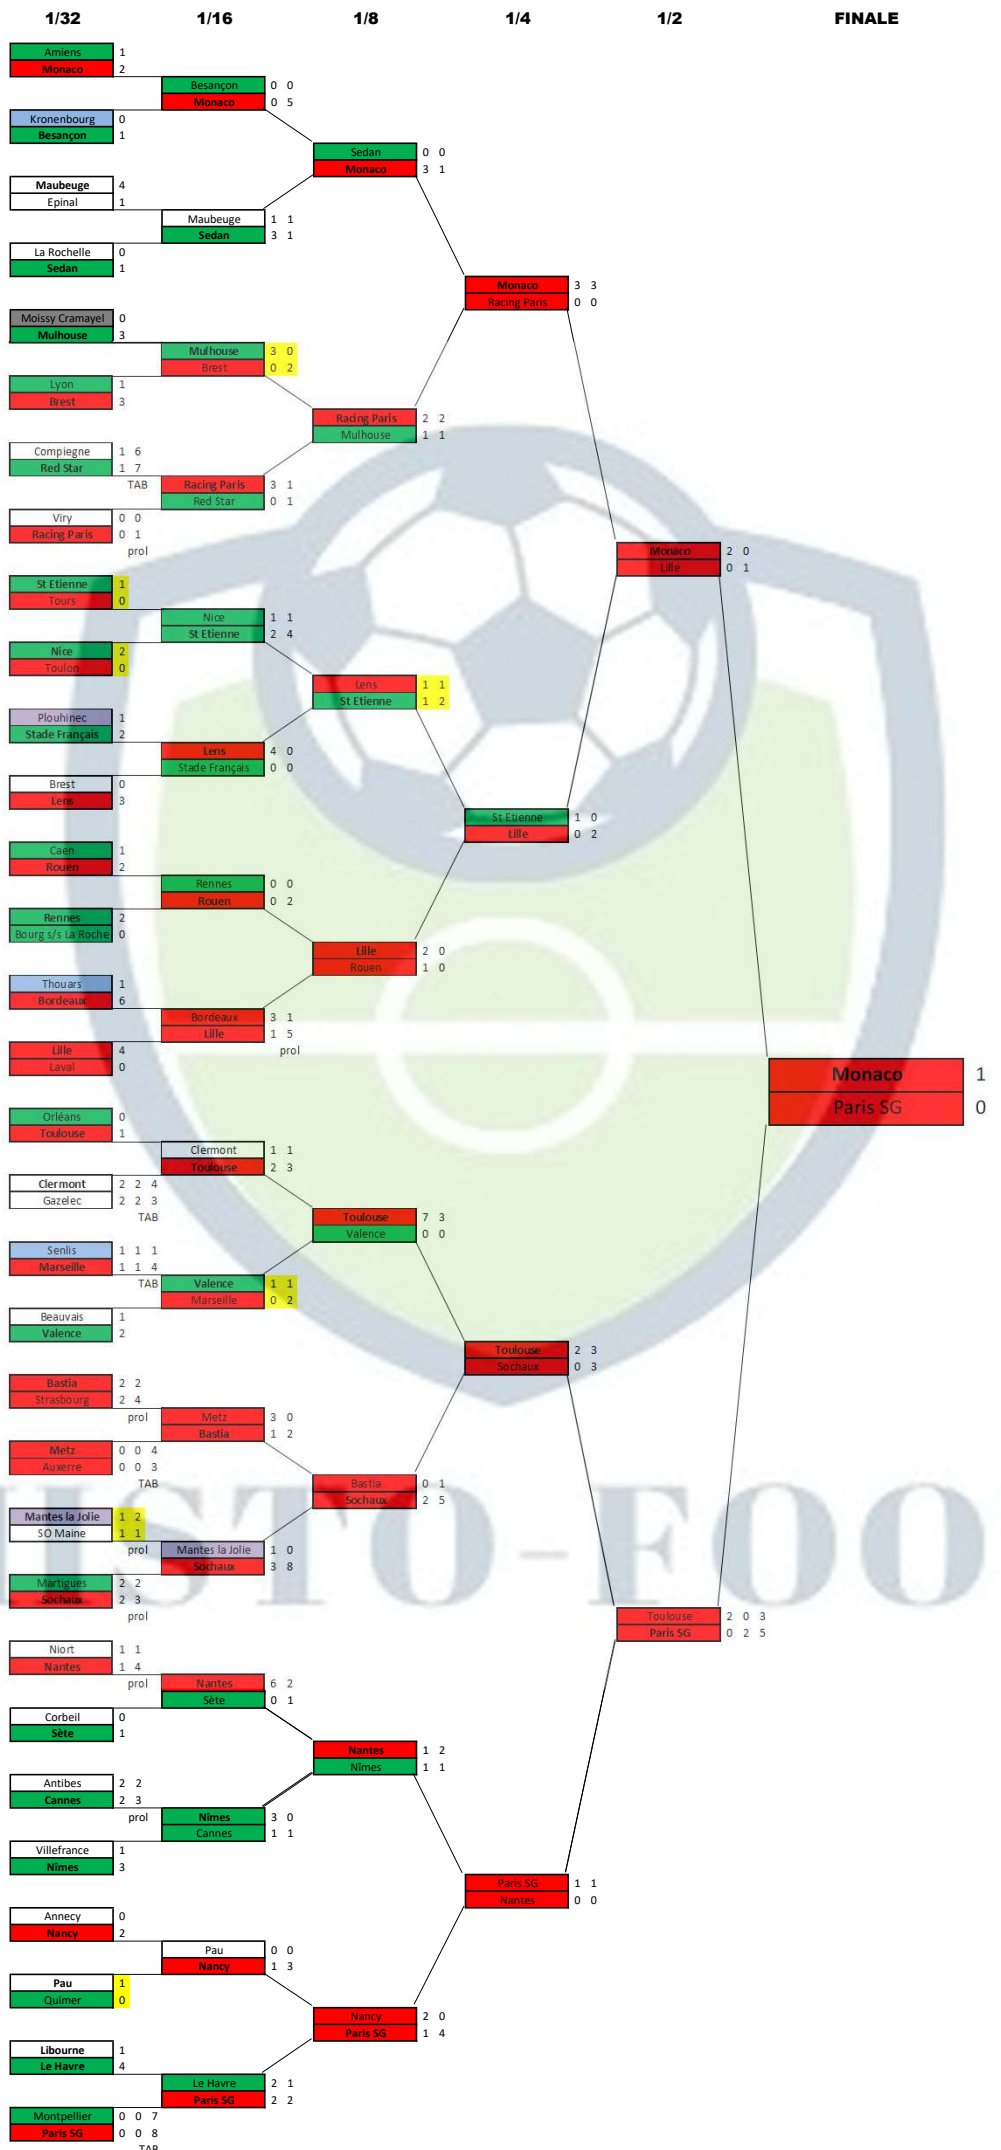

COUPE DE FRANCE 1984 / 1985

- D1
- D2
- D3
- D4
- DH
- DHR
- PH
- D

HISTO-FOOT