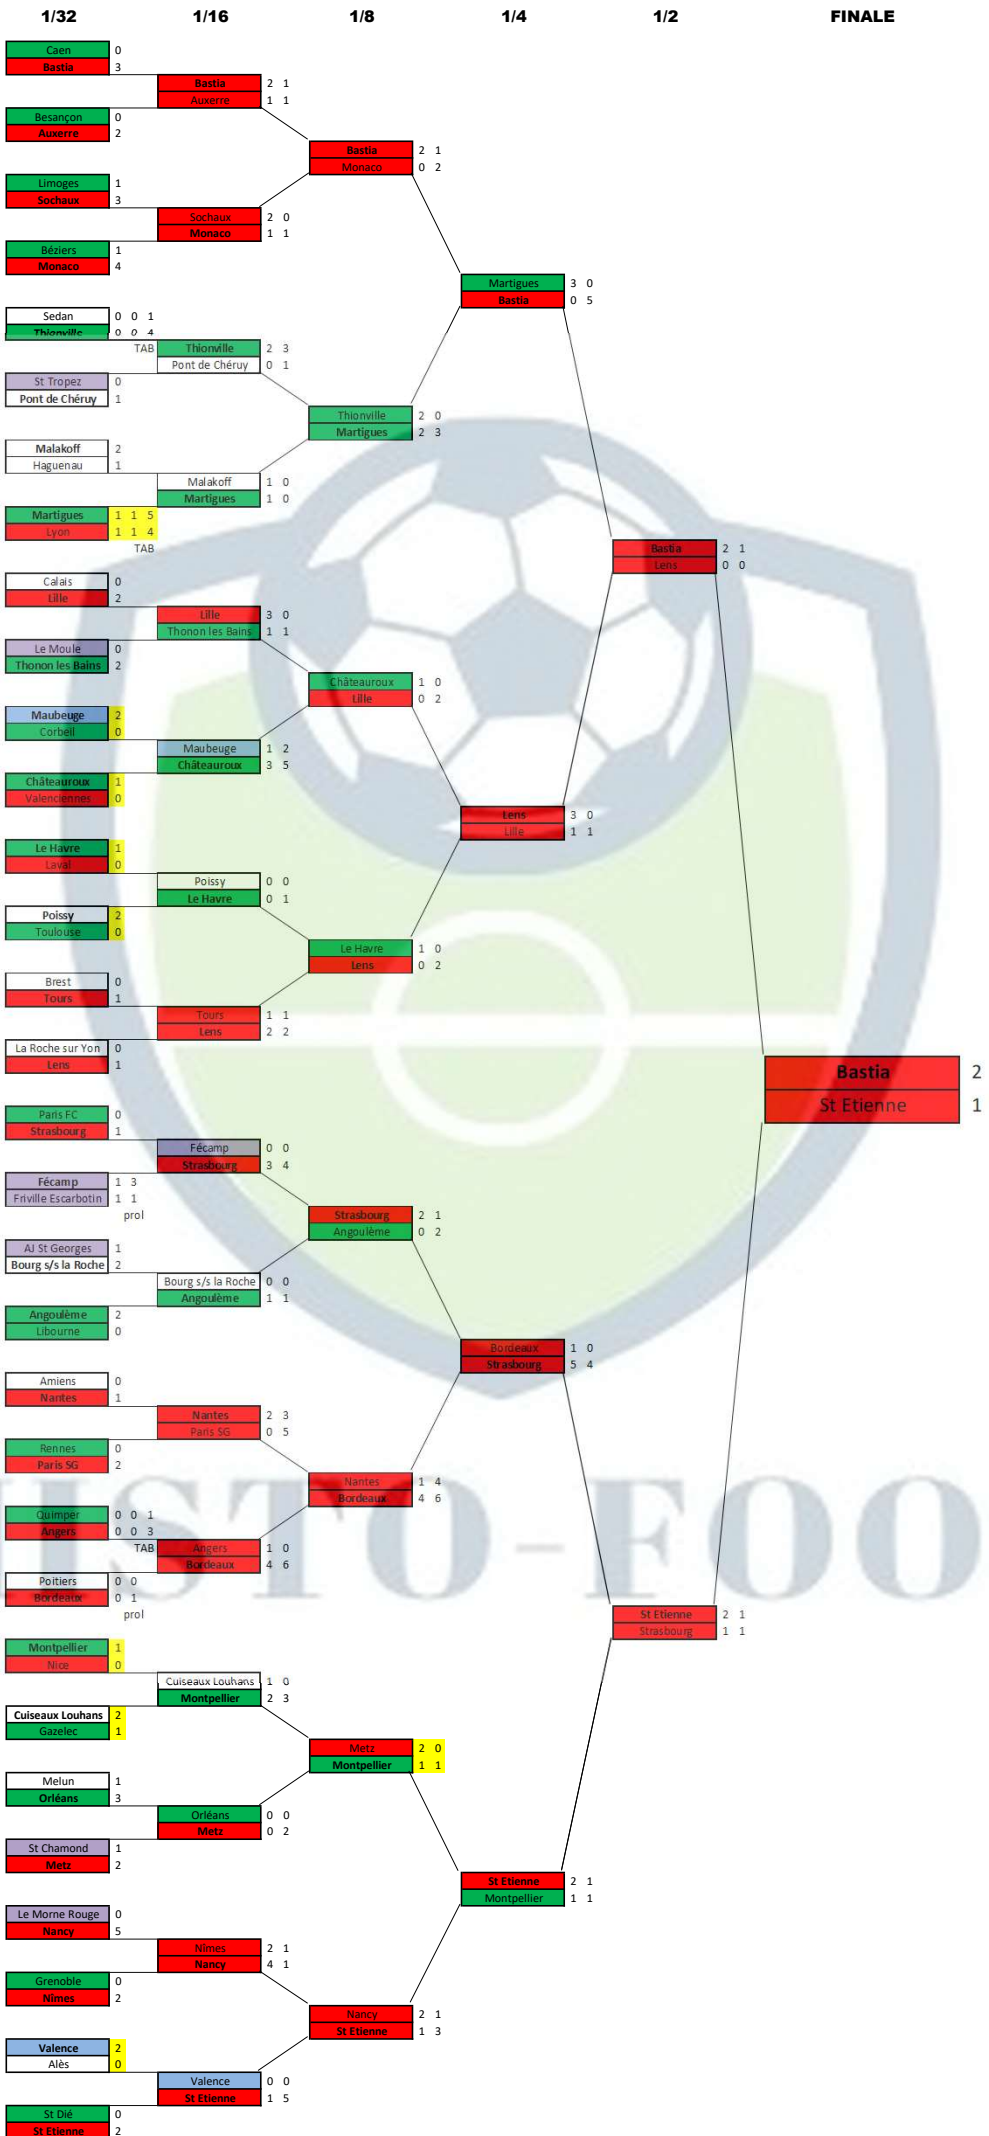

COUPE DE FRANCE 1980/1981

- D1
- D2
- D3
- D4
- DH
- DHR
- PH
- D

HISTO-FOOT