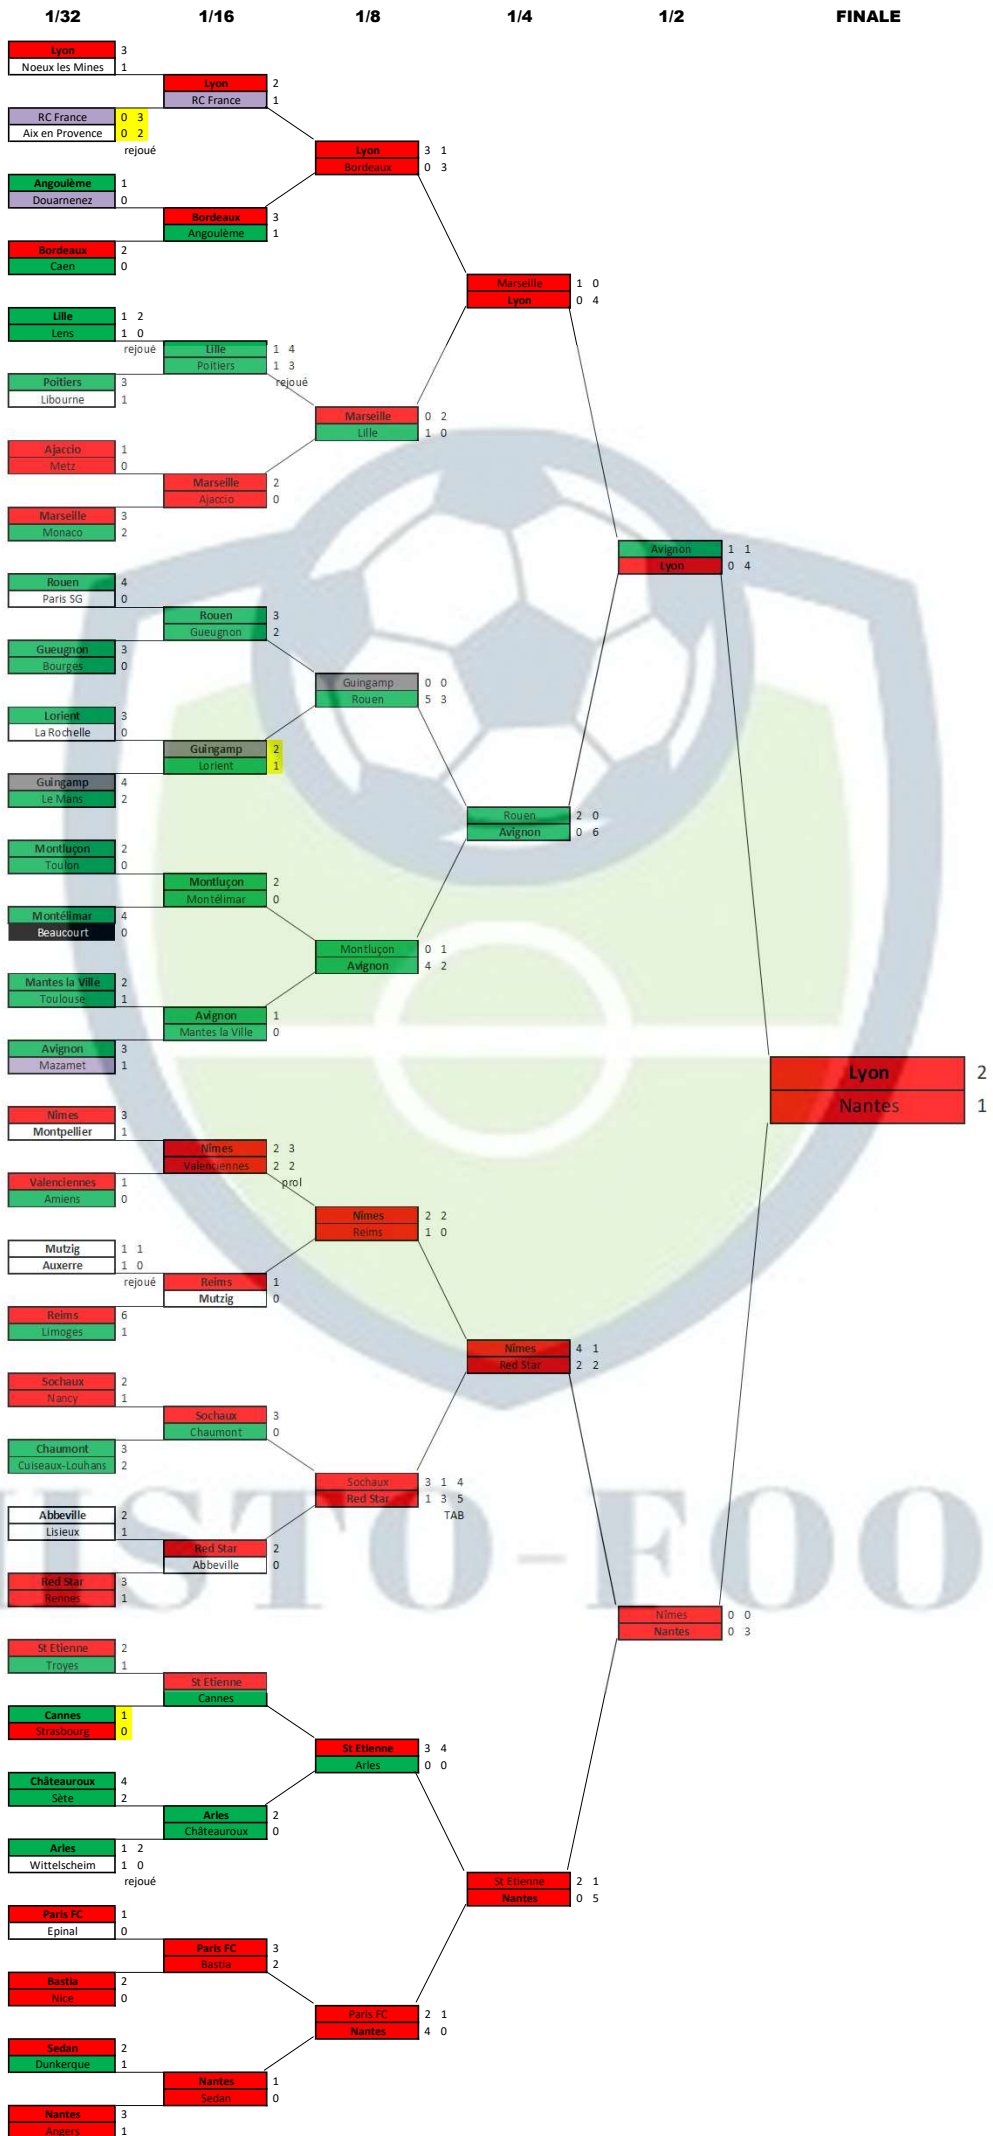

COUPE DE FRANCE 1972 / 1973

- D1
- D2
- CFA
- DH
- PH
- D