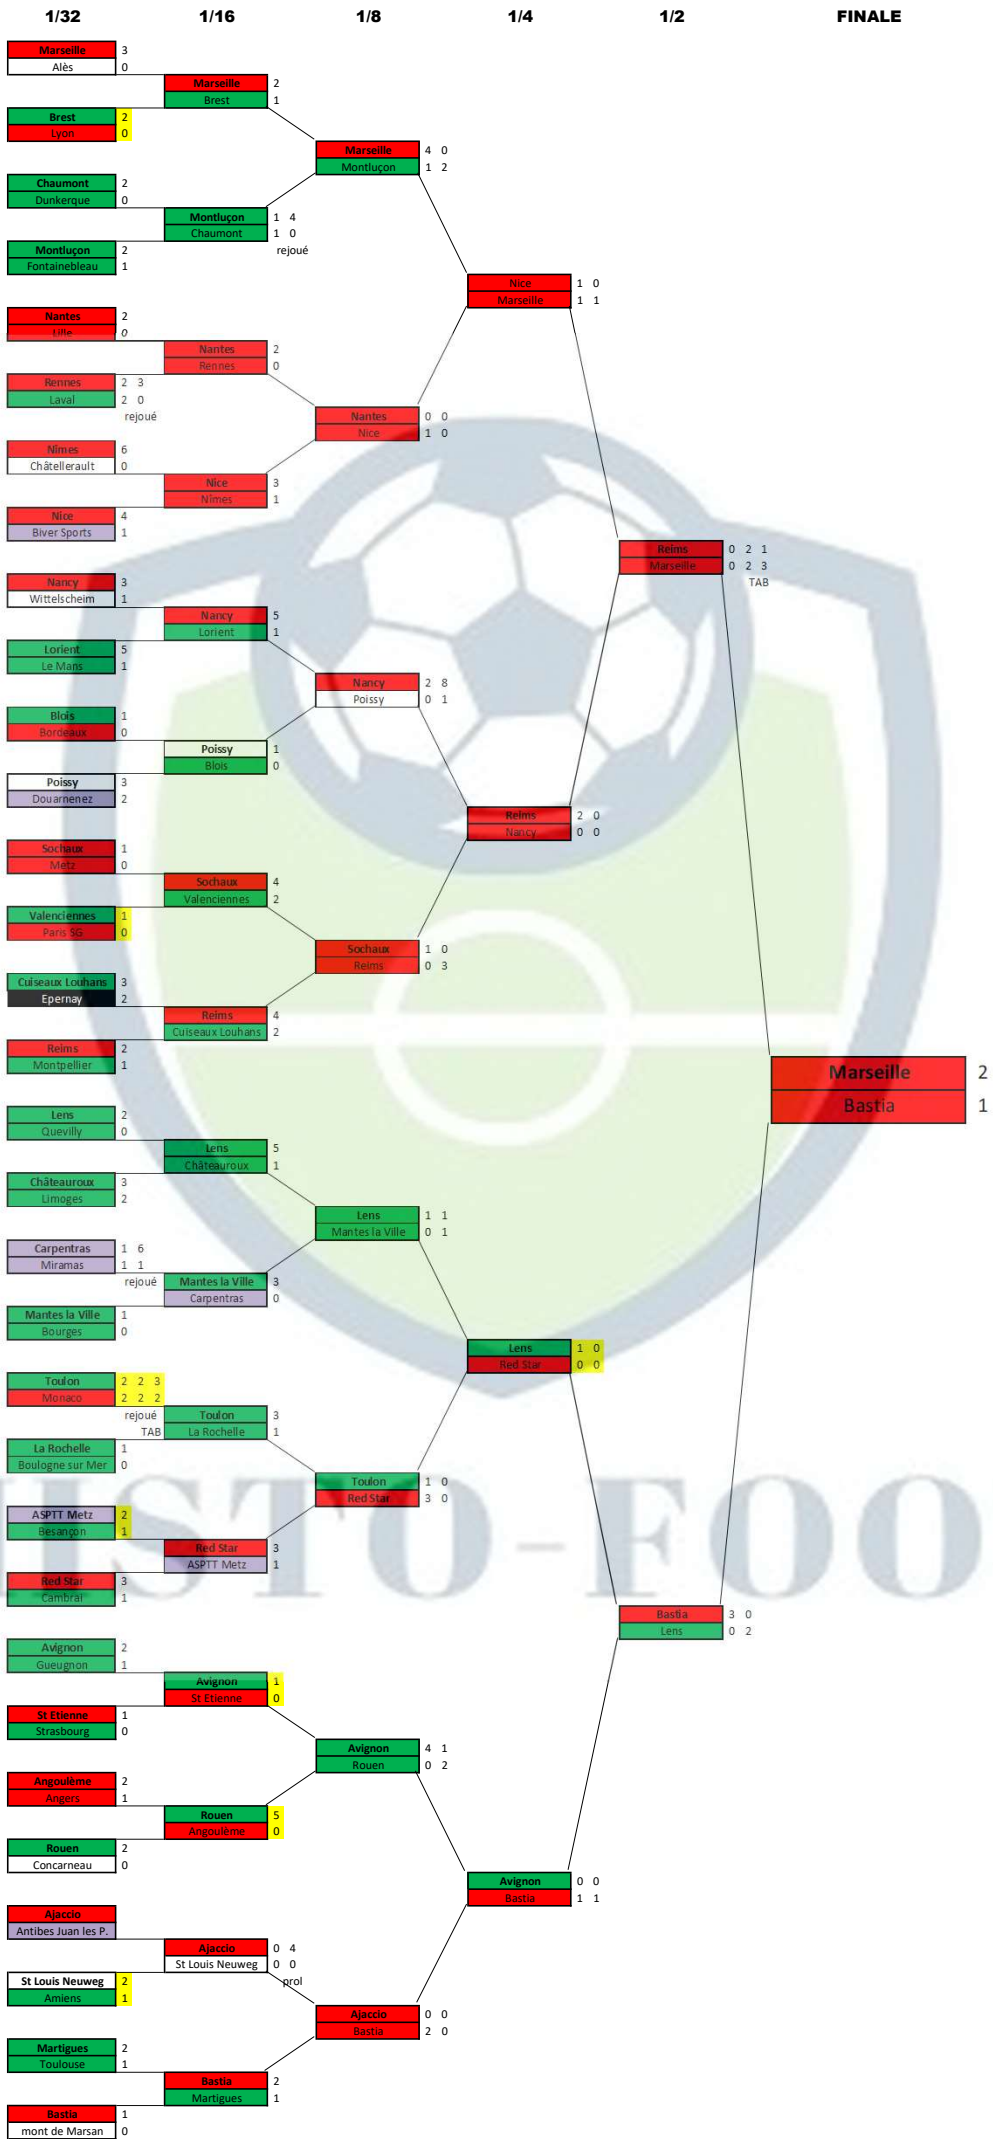

COUPE DE FRANCE 1971/1972

- D1
- D2
- CFA
- DH
- PH
- D