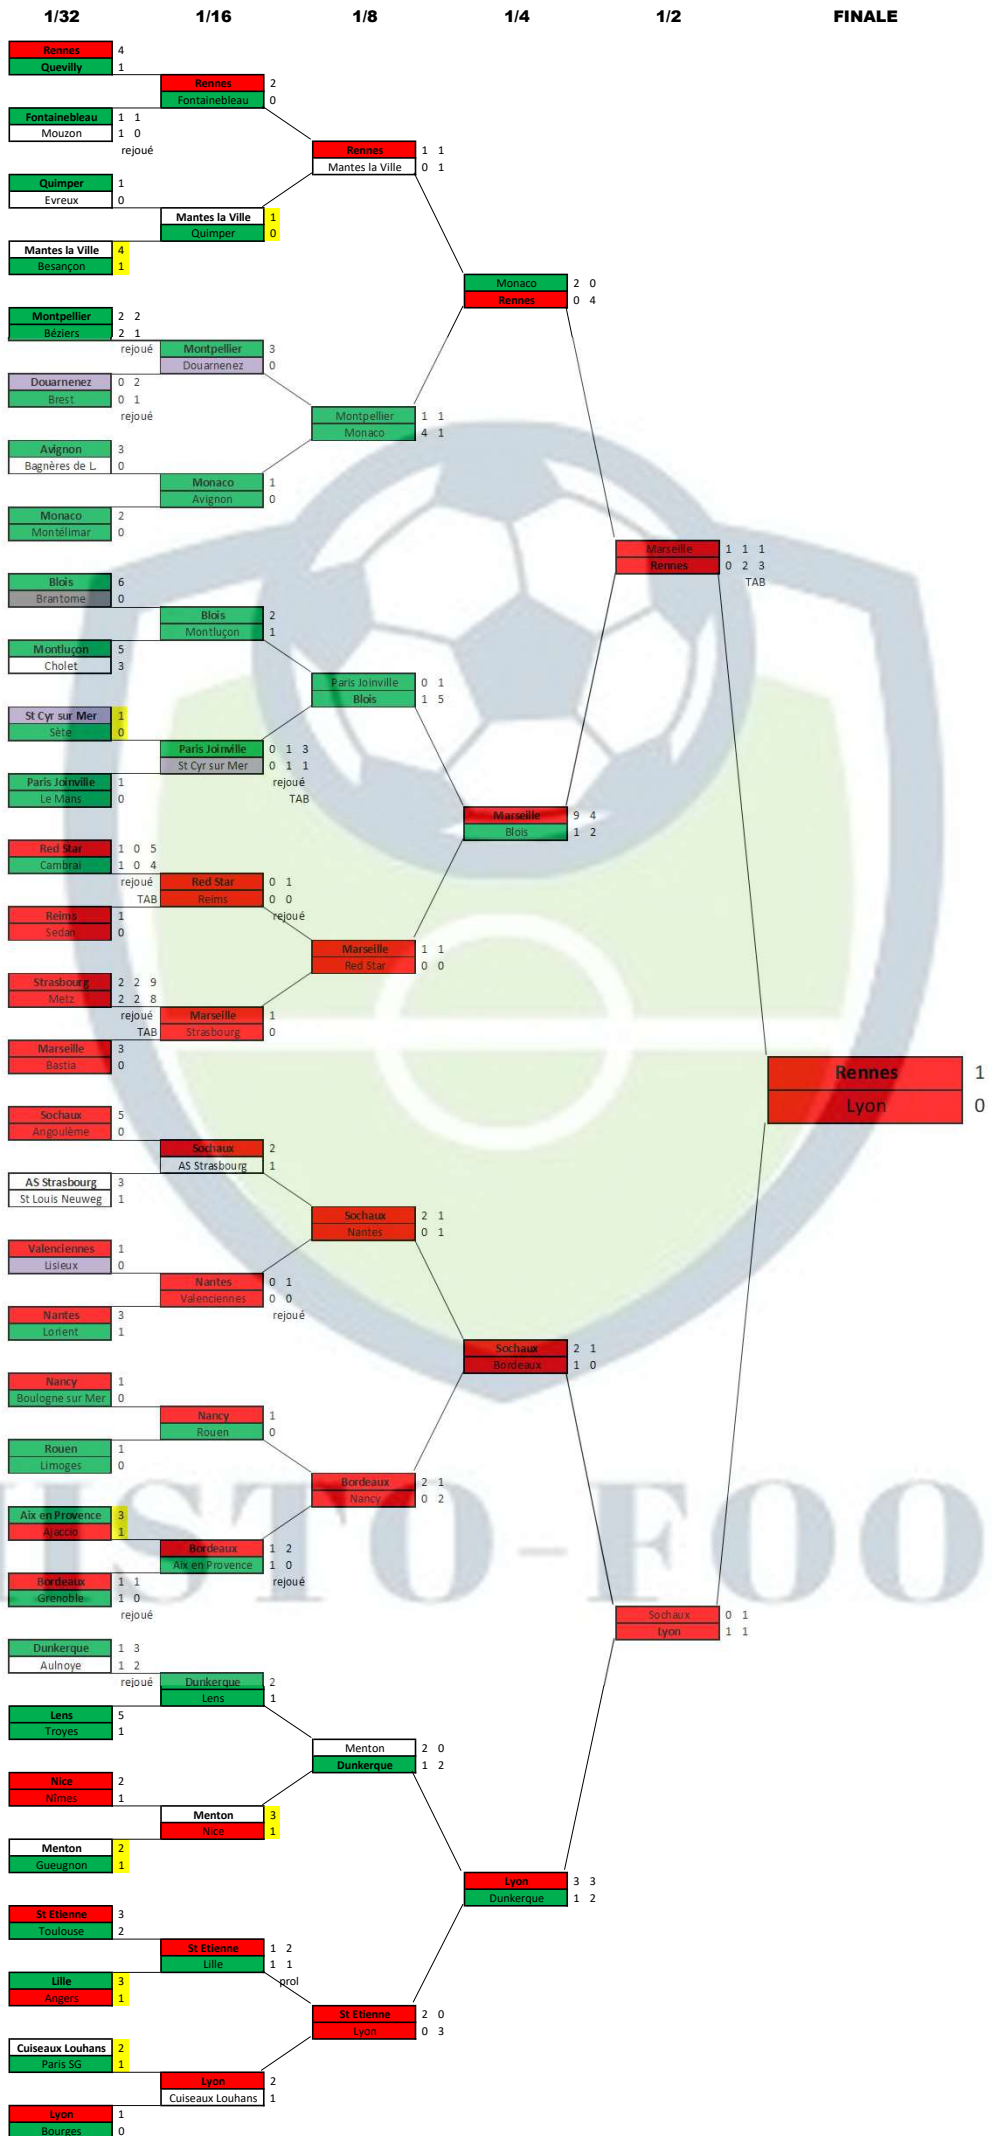

COUPE DE FRANCE 1970/1971

- D1
- D2
- CFA
- DH
- PH
- D

HISTO-FOOT