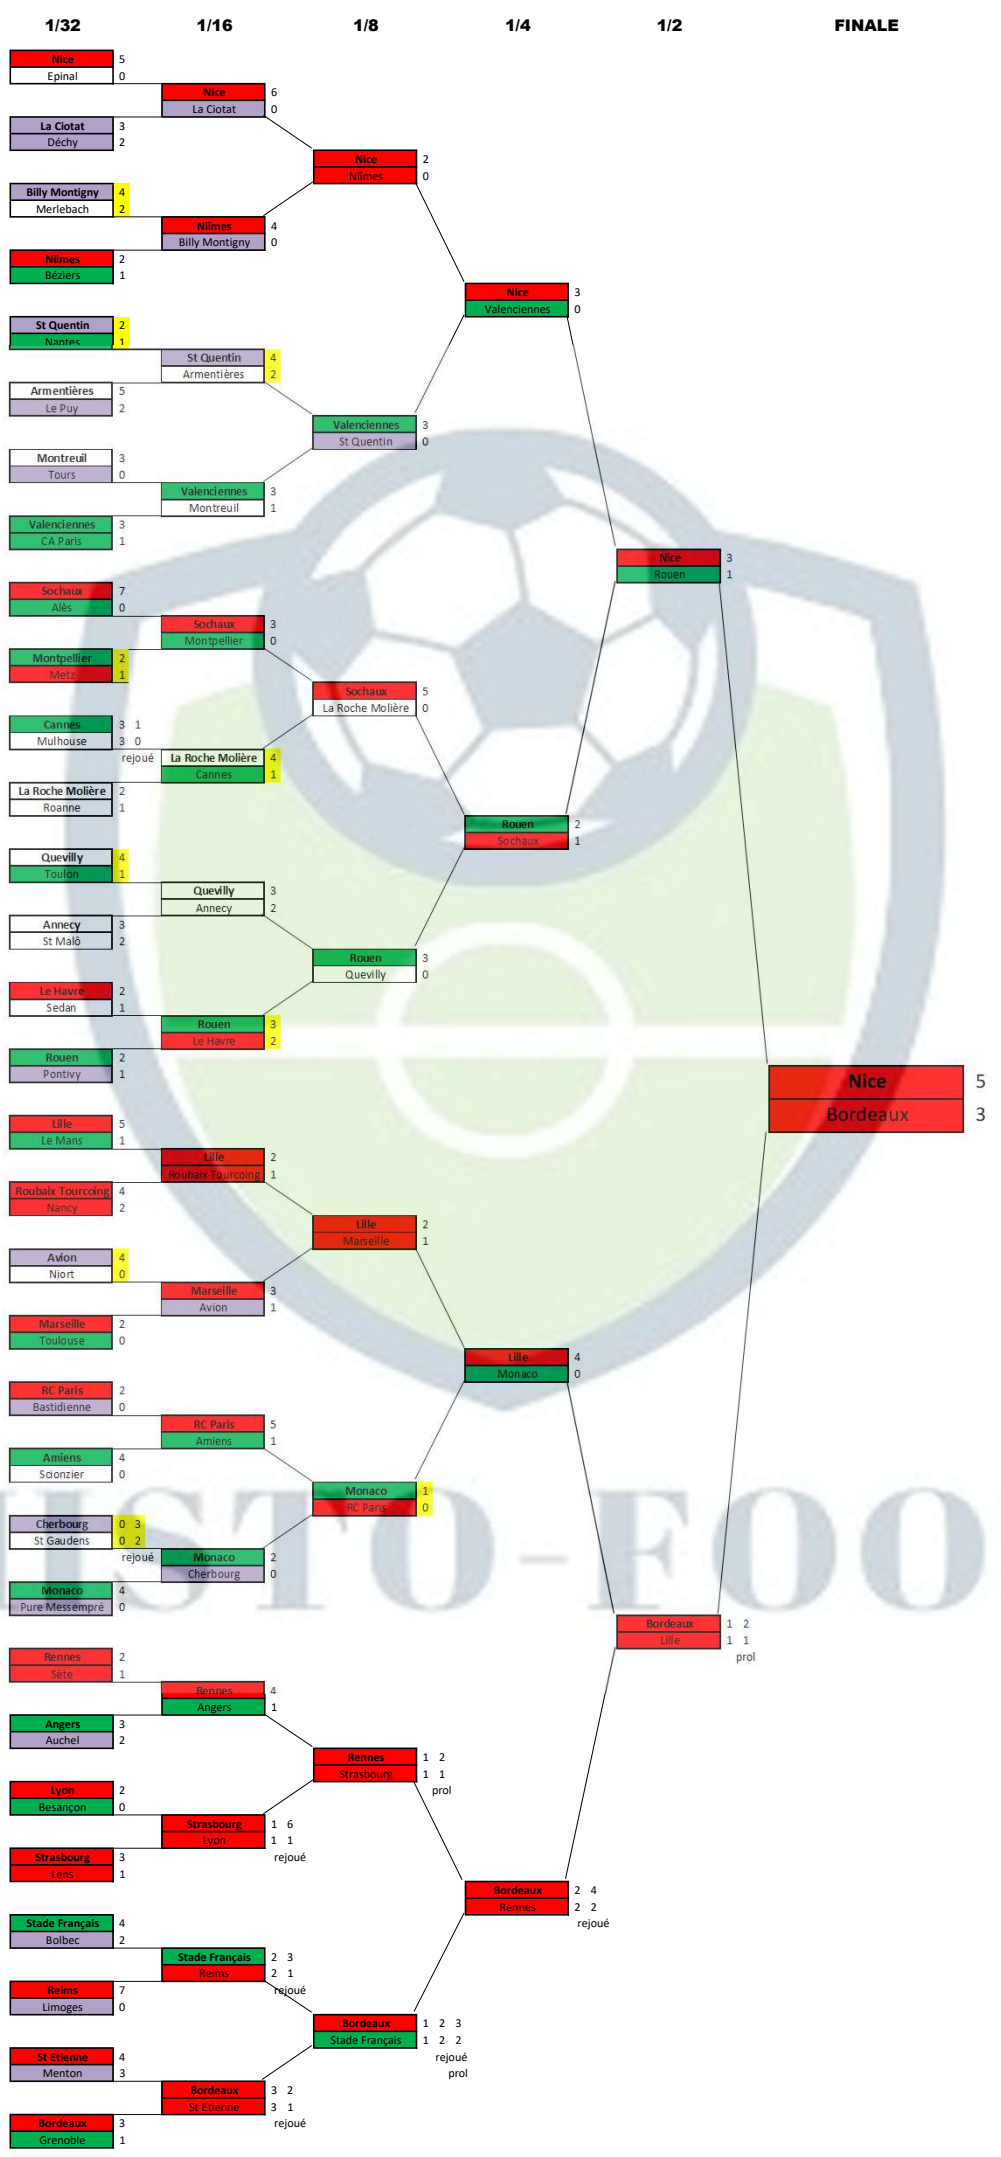

COUPE DE FRANCE 1951/1952

- D1
- D2
- CFA
- DH
- PH
- D

HISTO-FOOT