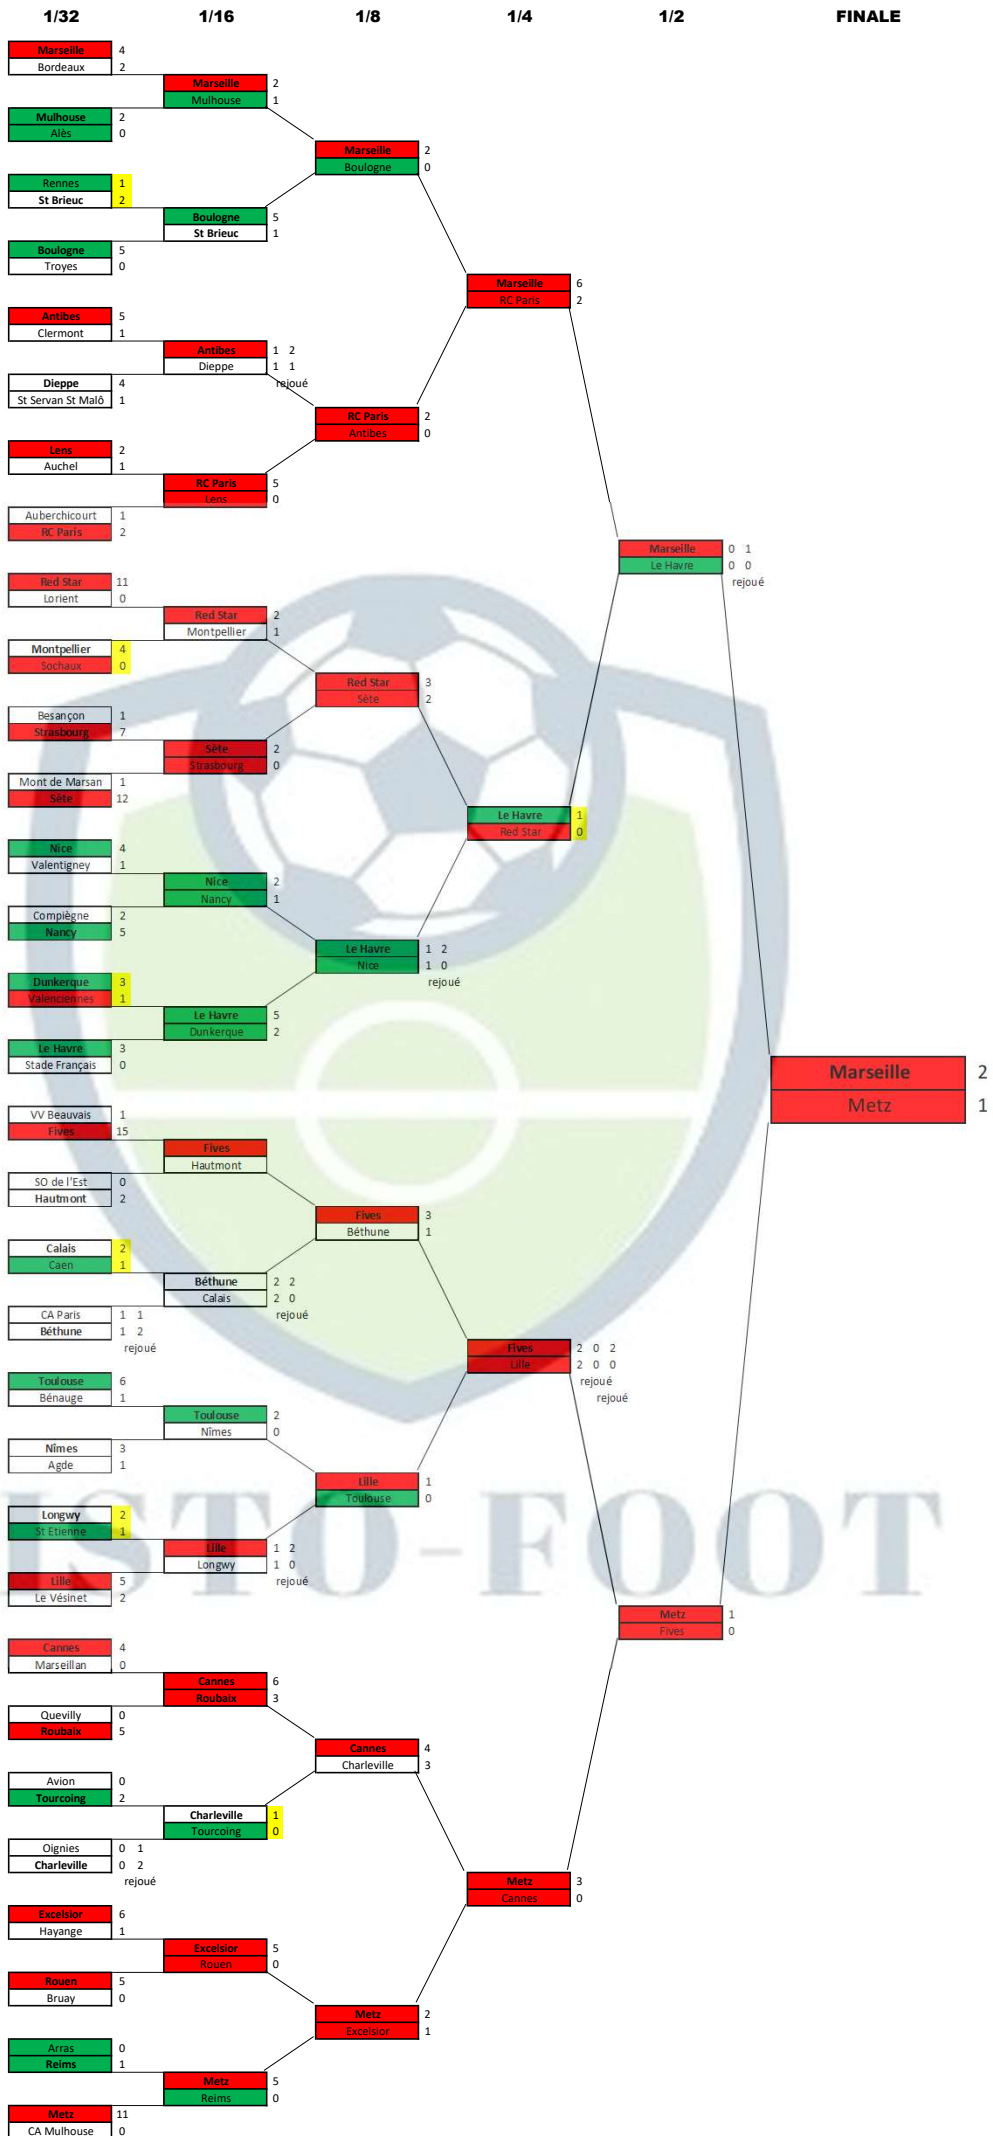

# COUPE DE FRANCE 1937/1938

|         |
|---------|
| D1      |
| D2      |
| amateur |

HISTO-FOOT